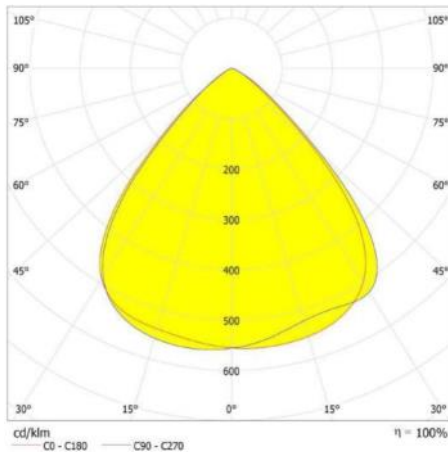

# Areolite-26

*Slim LED Street Light*

**20W to 200W**

## Optics

**25°**

**60°**

**90°**

**Type 2**

**Type 3**

**Type 4**

**MAGNATECH LED**  
*Simply Brilliant*