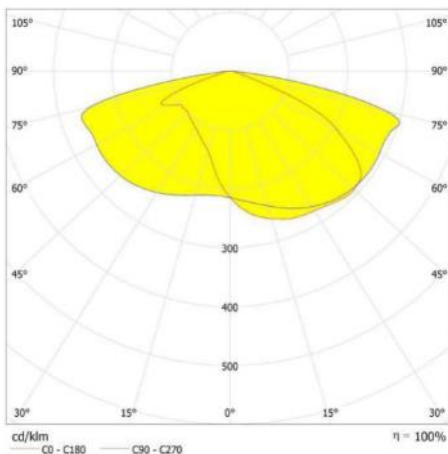

## Optics

**25°**

**60°**

**90°**

**Type 2**

**Type 3**

**Type 4**

**MAGNATECH LED**  
*Simply Brilliant*